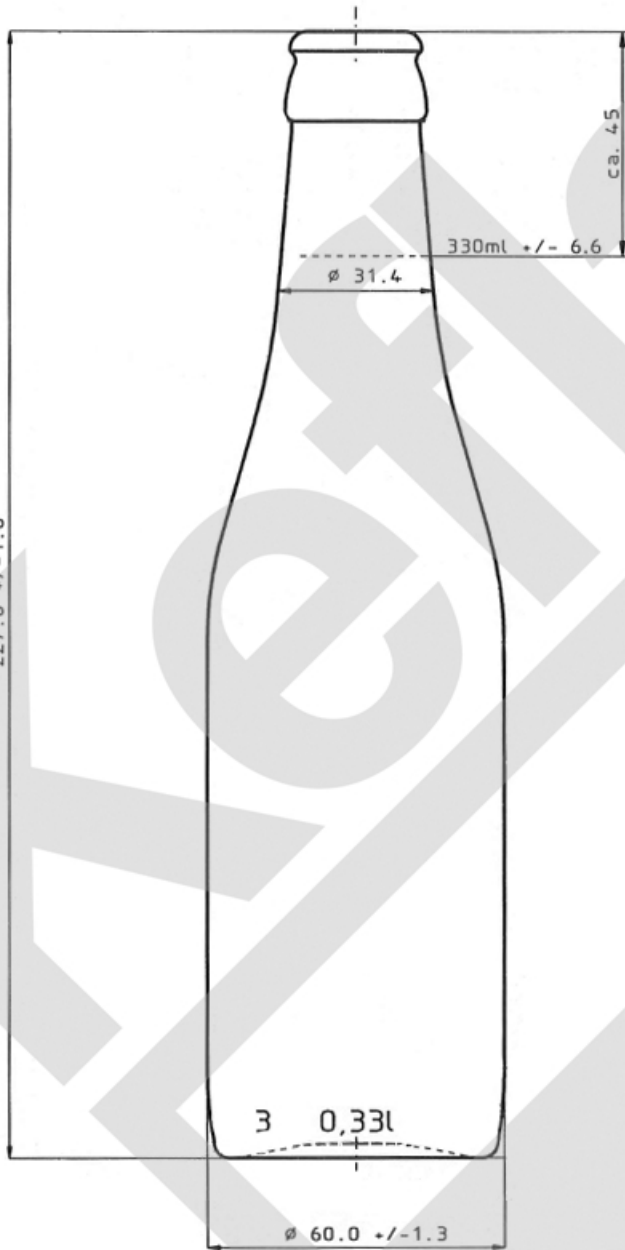

227.0 +/-1.6

Kefla-Glas GmbH & Co. KG

| | | |
|--|---|-------------------------|
| The drawing may not be duplicated without our permission, nor third persons be made accessible. Please note § 2 no. 7 copyright Act and § 18 UWG. We reserve the right to make any changes without prior notice. Diese Zeichnung darf ohne unsere Genehmigung weder vervielfältigt, noch dritten Personen zugänglich gemacht werden. Auf § 2 Ziffer 7 Urheberges. und § 18 UWG wird hingewiesen. Wir behalten uns das Recht vor, ohne vorherige Ankündigung, Änderungen jeglicher Art vorzunehmen. | Article/ Artikel: | Vichy braun KK26 33cl |
| | Finish/ Mündung: | Kronkorken / crown cork |
| | Size/ Volumen: | ~ 330 ± 6,6 ml |
| | Brimfull/ Randvoll: | ~ 345 ± 6,6 ml |
| | Filling height/ Füllhöhe: | ~ 45 mm |
| | Weight/ Gewicht: | ~ 240 g |
| | Glass color/ Glasfarbe: | braun / brown |
| | Minimum through hole/ Mindestdurchgangsloch | \varnothing 15,1 mm |
| | Hals innen: | |
| | Maximum allowed deviation from vertical axis/ Maximal zulässige Abweichung der vertikalen Achse | |

Dimensions without individual tolerance according to DIN 6129/ Abmessungen ohne spezielle Toleranz nach DIN 6129